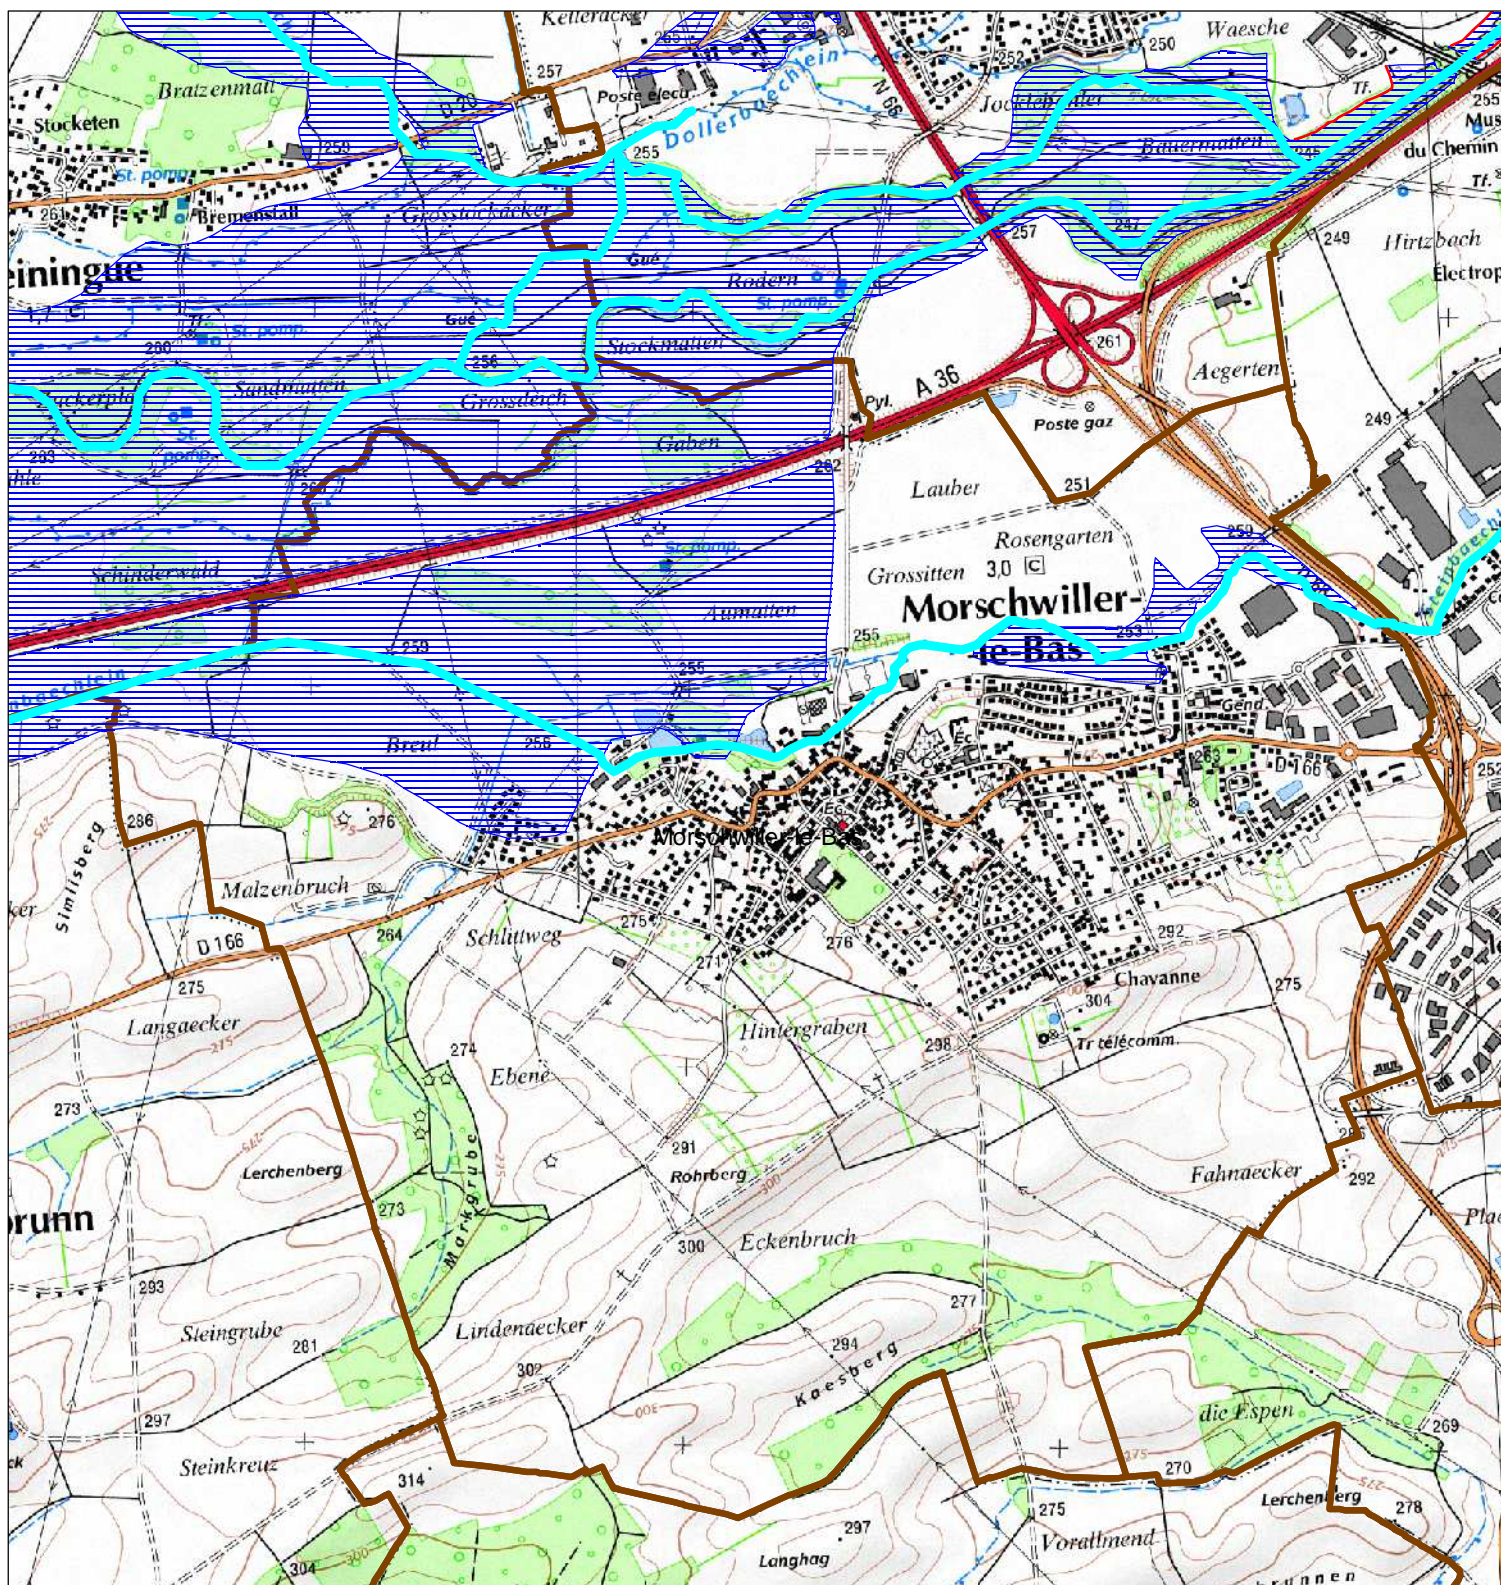

Commune de MORSCHWILLER-LE-BAS

PPRI du bassin versant de la Doller prescrit le 07/10/2011

Janvier 2012

Source IGN© : Scan25 ©, BDCARTO ©